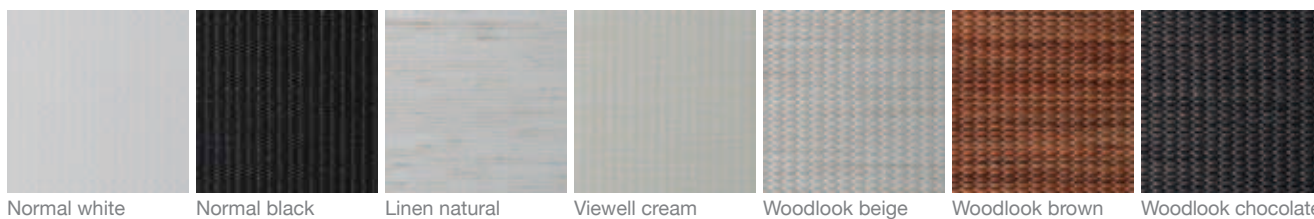

Katso Zebra esittelyvideo!
www.ulvilankaihdin.fi