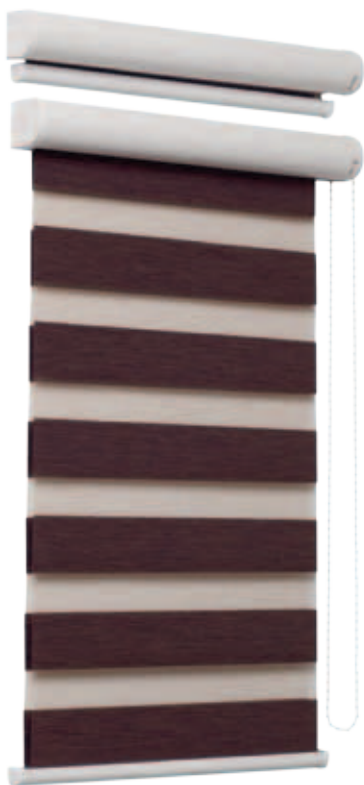

ZABRA
DOUBLE ROLLER RULLAKAIHDIN

Tyylikäs, kaunis ja toimiva

Zebra-rullakaihdin yhdistää ainutlaatuisella tavalla pehmeiden sisustusverhojen, sälekaihtimien ja perinteisten rullaverhojen hyvät ominaisuudet samaan ratkaisuun. Kun kaihdin on auki, huoneeseen virtaa valoa. Kun kaihdin on kiinni, saat näkösuojan. Zebran-kaksoisraitakan-kaan avulla Sinulla on nyt vaihtoehtona myös huoneen hämärtäminen tilanteen mukaan täsmälleen oikeaan valaistukseen.

Zebra-rullakaihtimen käyttö on vaivatonta. Todellista helppoutta ja pientä luksusta rakastava valitsee Zebraansa kaukosäätimen.

Zebra-kaihtimet tehdään aina mittatilaustyönä. Näin juuri Sinulle sopivan harmonisen sisustusratkaisun löytäminen on helppoa. Valittavanasi on useita väri- ja valinta-variantteja: valkoinen, beige, suklaa, musta, ruskea, luonnonvalkoinen ja kerma. Materiaali on laadukasta ja kestävä polyesteriä.

Saatavilla myös kaukosäätimellä

	Normal	Linen	Viewall	Woodlook
Materiaali	polyesteri	polyesteri, pellava	polyesteri	polyesteri
Paino	103g / m ²	115g / m ²	112g / m ²	145g / m ²
Paksuus	0,33 mm	0,33 mm	0,35 mm	0,55 mm
Max. leveys	230 cm	230 cm	230 cm	230 cm

Max korkeus kotelolla on 240 cm. Woodlook kankaisten max korkeus kotelolla on 200 cm. Max korkeus asennuslistalla on kaikille kankailla 340 cm

Katso Zebra esittelyvideo!
www.ulvilankaihdin.fi

ZABRA
DOUBLE ROLLER RULLAKAIHDIN