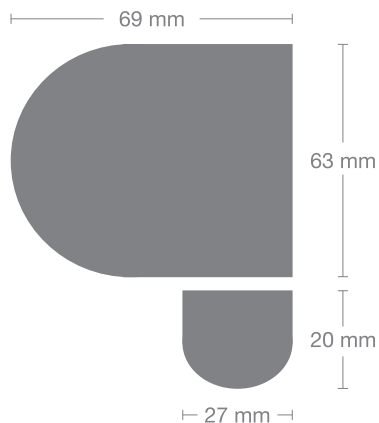

ZABRA
DOUBLE ROLLER RULLAKAIHDIN

Tyylikäs, kaunis ja toimiva

Zebra-rullakaihdin yhdistää ainutlaatuisella tavalla pehmeiden sisustusverhojen, sälekaihtimien ja perinteisten rullaverhojen hyvät ominaisuudet samaan ratkaisuun. Kun kaihdin on auki, huoneeseen virtaa valoa. Kun kaihdin on kiinni, saat näkösuojan. Zebran-kaksoisraitakan-kaan avulla Sinulla on nyt vaihtoehtona myös huoneen hämärtäminen tilanteen mukaan täsmälleen oikeaan valaistukseen.

Saatavilla myös kaukosäätimellä

	Normal	Linen	Viewall	Woodlook
Materiaali	polyesteri	polyesteri, pellava	polyesteri	polyesteri
Paino	103g / m ²	115g / m ²	112g / m ²	145g / m ²
Paksuus	0,33 mm	0,33 mm	0,35 mm	0,55 mm
Max. leveys	230 cm	230 cm	230 cm	230 cm

Max korkeus kotelolla on 240 cm. Woodlook kankaisten max korkeus kotelolla on 200 cm. Max korkeus asennuslistalla on kaikille kankailla 340 cm

Katso Zebra esittelyvideo!
www.ulvilankaihdin.fi

ZABRA
DOUBLE ROLLER RULLAKAIHDIN